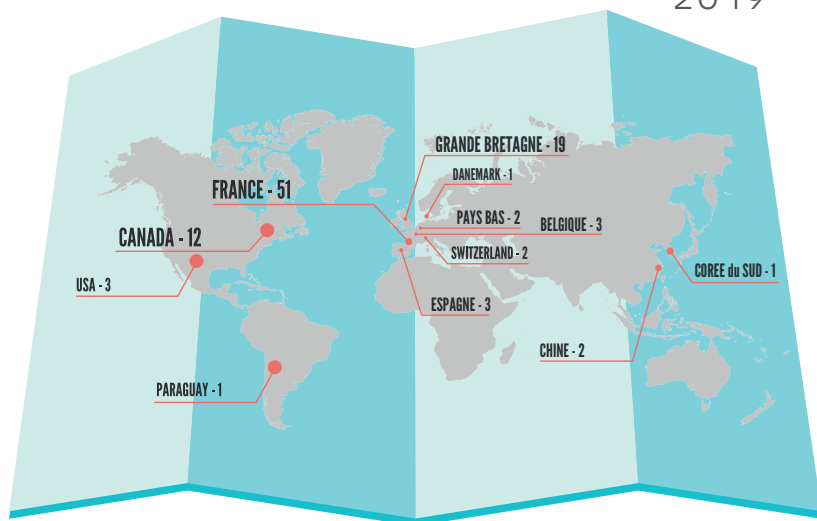

ASSOCIATION DES
ANCIENS ÉLÈVES
LYCÉE FRANÇAIS DE SHANGHAI
上海法国学校

Une Association des anciens élèves a été créée pour maintenir ou établir des liens entre les anciens élèves du Lycée français de Shanghai et ceux, encore lycéens, qui s'interrogent sur leur orientation post-baccalauréat.